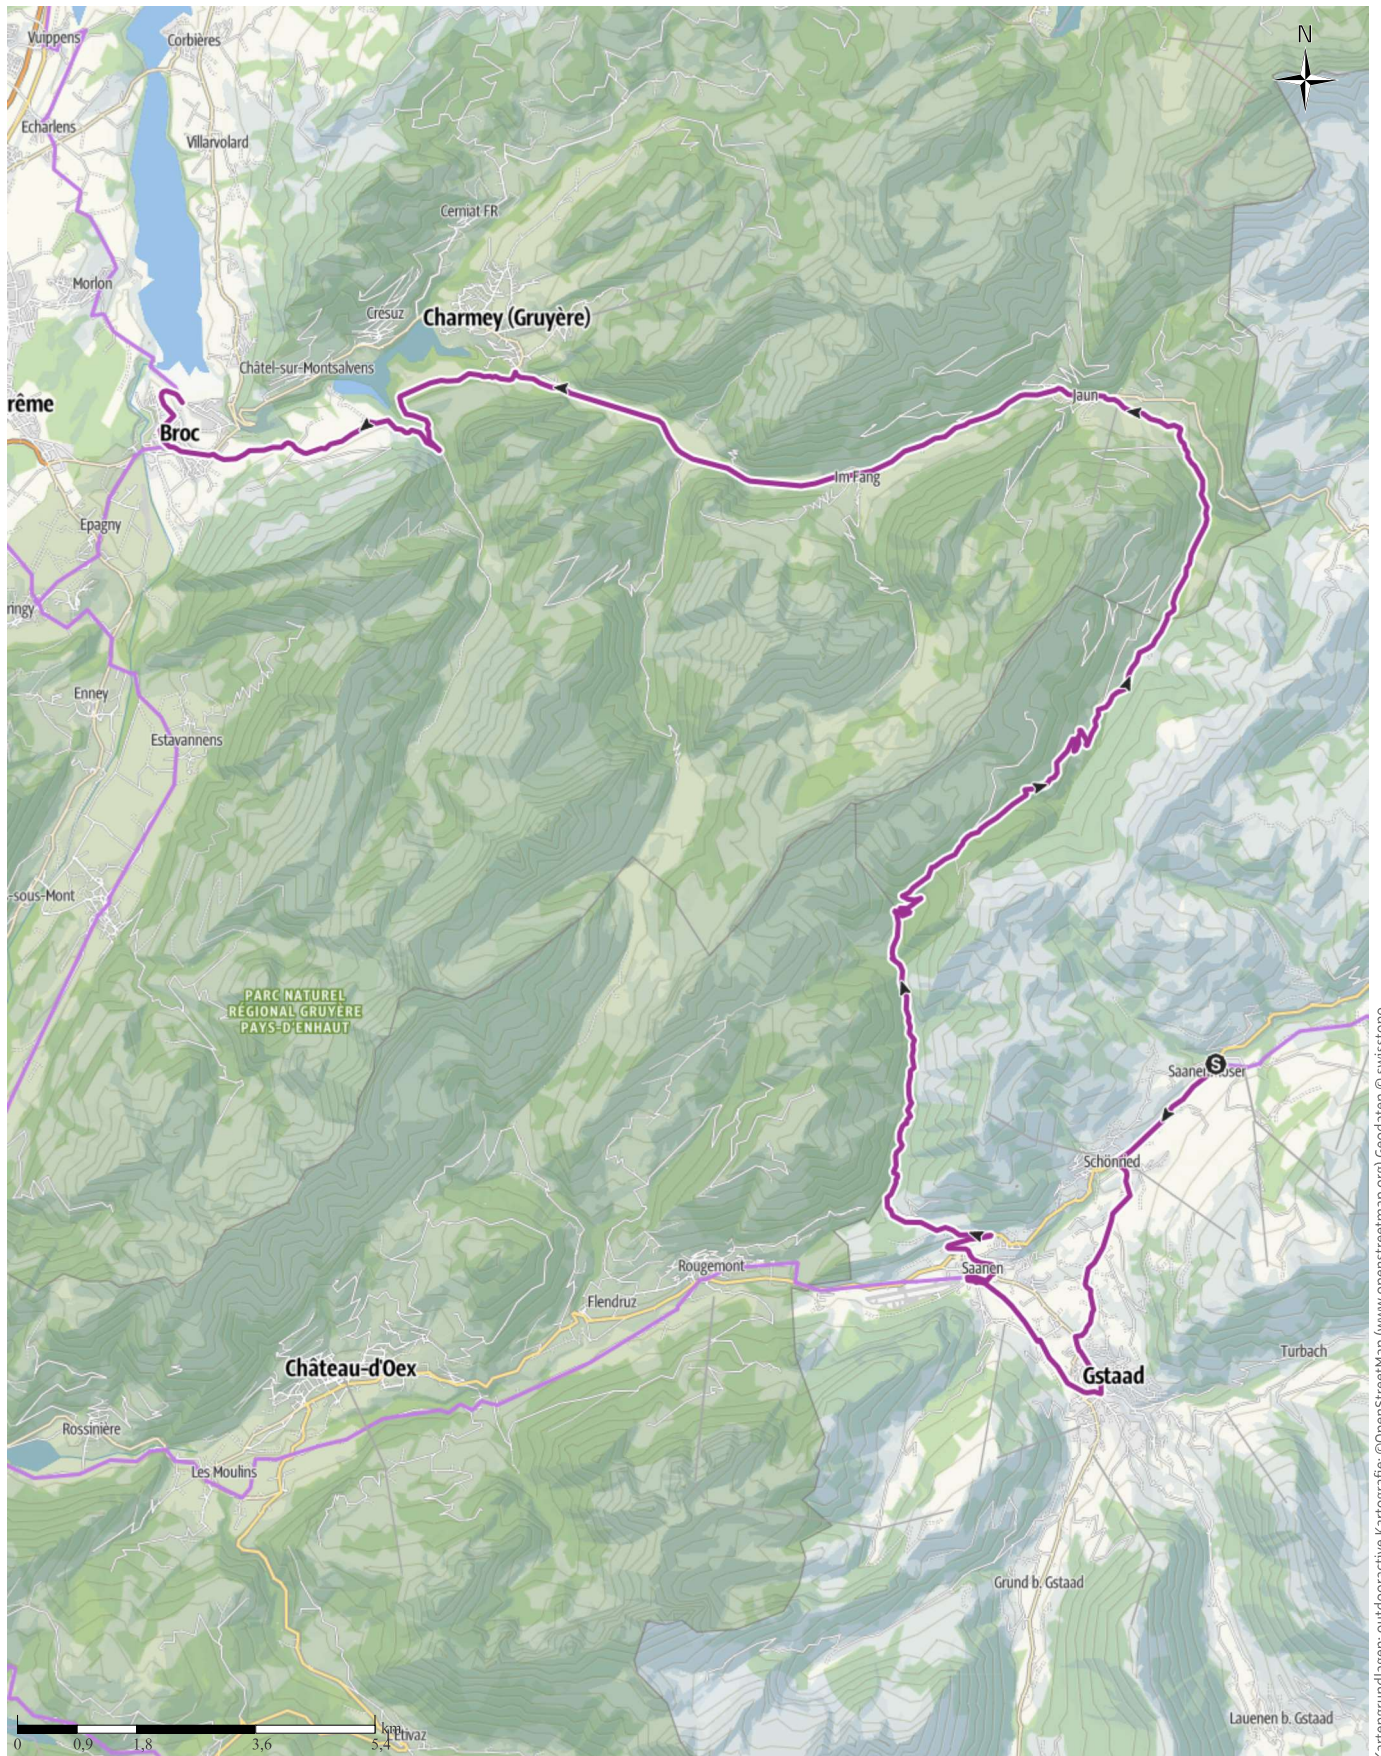

Saenenmöser - Gstaad - Saenen - Jaun - Charney - Broc 50 Km, 770 Hm

↔ 50,7 km | ⌚ 4:00 h | ▲ 770 m | ▼ 1.365 m | Schwierigkeit -

Kartengrundlagen: outdooractive Kartografie; ©OpenStreetMap (www.openstreetmap.org) Geodaten © swisstopo